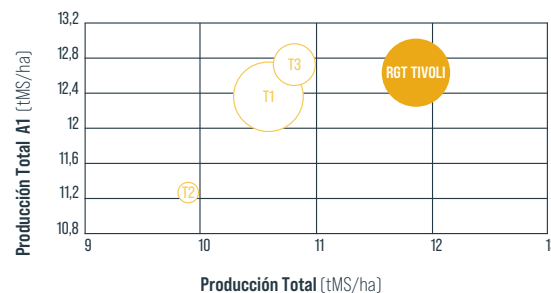

DOSIS DE SIEMBRA RECOMENDADA

10 kg/ha solo - 2 kg/ha asociado

CRITERIOS AGRONÓMICOS

Buena implantación
Excelente vigor y rápida colonización
Grandes hojas y peciols largos
Rebrote rápido
Resistente a la helada

OTROS ASPECTOS

Excelente perennidad
Muy buen estado sanitario

DATOS DE PRODUCCIÓN EXCELENTES

Variedad muy productiva y de implantación rápida.

TAMAÑO DE CÍCULO
=
VELOCIDAD DE COLONIZACIÓN

Fuente: : RAGT Semences