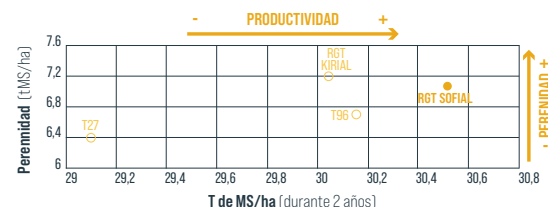

Intermedia

PERSISTENCIA

3 años

EXPLOTACIÓN

Ensilado,
Heno, henolaje
Pastoreo

DOSIS DE SIEMBRA RECOMENDADA

30-35 kg/ha

OBJETIVO DE IMPLANTACIÓN

600 plantas/m²

ASOCIACIONES POSIBLES

RGT SOFIAL + Trébol violeta

RGT SOFIAL + R Inglés + Trébol violeta

Las nociones técnicas ofrecidas en este documento son las resultantes de las pruebas realizadas por el equipo de investigación interno de RAGT Semences y pueden variar en función de las condiciones astronómicas y climáticas así como las técnicas culturales específicas aplicadas. En este sentido los vendedores aconsejan al usuario final del producto sobre las recomendaciones de uso. La responsabilidad de RAGT Semences no será otra que la pureza específica, la capacidad germinativa y el estado sanitario de las semillas.
Fotos credit: Fototeca RAGT Semences.

ALTO RENDIMIENTO Y PERSISTENCIA ASEGURADA

RGT SOFIAL es un raigrás híbrido que ofrece una alta productividad y una persistencia de 3 años. Ideal tanto para corte como para pasto, como especie simple o en asociación con otras gramíneas.