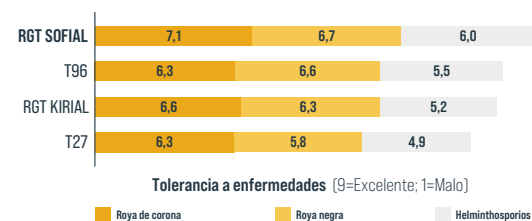

600 plantas/m²

ASOCIACIONES POSIBLES

RGT SOFIAL + Trébol violeta

RGT SOFIAL + R Inglés + Trébol violeta

Las nociones técnicas ofrecidas en este documento son las resultantes de las pruebas realizadas por el equipo de investigación interno de RAGT Semences y pueden variar en función de las condiciones astronómicas y climáticas así como las técnicas culturales específicas aplicadas. En este sentido los vendedores aconsejan al usuario final del producto sobre las recomendaciones de uso. La responsabilidad de RAGT Semences no será otra que la pureza específica, la capacidad germinativa y el estado sanitario de las semillas.
Fotos credit: Fototeca RAGT Semences.

ALTO RENDIMIENTO Y PERSISTENCIA ASEGURADA

RGT SOFIAL es un raigrás híbrido que ofrece una alta productividad y una persistencia de 3 años. Ideal tanto para corte como para pasto, como especie simple o en asociación con otras gramíneas.

Fuente: RAGT Semences - 2015 (1 = baja, 9 = alta)

RESISTENCIA A ENFERMEDADES

RGT SOFIAL presenta un excelente perfil de tolerancia a enfermedades manteniendo la producción de un forraje sano y con elevado nivel nutricional