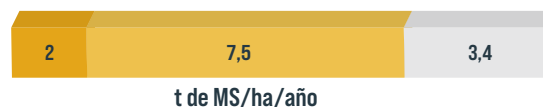

DACTILO

RGT LOVELY

Dactilo persistente y productivo

INSCRIPCIÓN

2014

TIPO

Tardío

PERSISTENCIA

5 años o más

DOSIS DE SIEMBRA RECOMENDADA

30 kg/ha

CONSEJOS PARA LA SIEMBRA

Profundidad de siembra 1 cm

PMG

1,1 g

DENSIDAD DE PLANTA ÓPTIMA

900 plantas/m²

POSIBLES COMBINACIONES

RGT LOVELY + Festuca Alta + R. inglés 4n + Trébol Blanco

Las nociones técnicas ofrecidas en este documento son las resultantes de las pruebas realizadas por el equipo de investigación interno de RAGT Semences y pueden variar en función de las condiciones astronómicas y climáticas así como las técnicas culturales específicas aplicadas. En este sentido los vendedores aconsejan al usuario final del producto sobre las recomendaciones de uso. La responsabilidad de RAGT Semences no será otra que la pureza específica, la capacidad germinativa y el estado sanitario de las semillas.
Fotos credit: Fototeca RAGT Semences.

RENDIMIENTO

■ Primer corte ■ Primavera ■ Verano/Otoño

Fuente: HERBE BOOK MS/ha/año

TOLERANCIA A ENFERMEDADES

Tolerancia a la roya	7,4
Scolécotrichosis	6,9

Fuente: HERBE BOOK (Poco tolerante=1;Muy tolerante=9)

CARACTERÍSTICAS AGRONÓMICAS

Inicio vegetativo⁽¹⁾	27 de marzo
Velocidad de rebrote⁽²⁾	7,1
Sin rebote=1; Muy remontante=9	
Flexibilidad operativa⁽¹⁾	45,9 d.
en número de días	

Fuente: HERBE BOOK (1) | RAGT (2)

CALIDAD NUTRICIONAL

Contenido en proteínas 13,3%
en % de MS

Contenido de azúcares solubles 9,6%
en %

Valor UFL 0,85

Fuente: HERBE BOOK