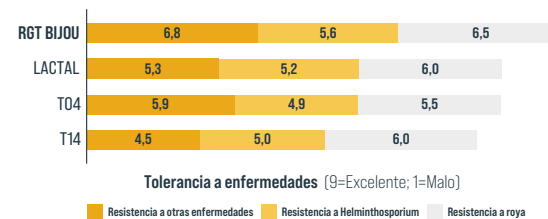

DOSIS DE SIEMBRA

30-35 kg/ha

ASOCIACIONES POSIBLES

RGT BIJOU + Trébol blanco

RGT BIJOU + RI 2n + Trébol blanco

RGT BIJOU + Gramíneas perennes + Trébol blanco

Las nociones técnicas ofrecidas en este documento son las resultantes de las pruebas realizadas por el equipo de investigación interno de RAGT Semences y pueden variar en función de las condiciones astronómicas y climáticas así como las técnicas culturales específicas aplicadas. En este sentido los vendedores aconsejan al usuario final del producto sobre las recomendaciones de uso. La responsabilidad de RAGT Semences no será otra que la pureza específica, la capacidad germinativa y el estado sanitario de las semillas.
Fotos credit: Fototeca RAGT Semences.

UNA PRODUCTIVIDAD DE ALTO NIVEL

RGT BIJOU excelente vigor de crecimiento en primavera para un plus de productividad.

Fuente: RAGT Semences

UNA VARIEDAD EXCEPCIONAL

116,8% en CTPS sobre variedades control de precocidad equivalente

10,7% superior al control en CTPS

RGT BIJOU, muy buena tolerancia a enfermedades para una mejor calidad de forraje.

Fuente: CTPS 2013